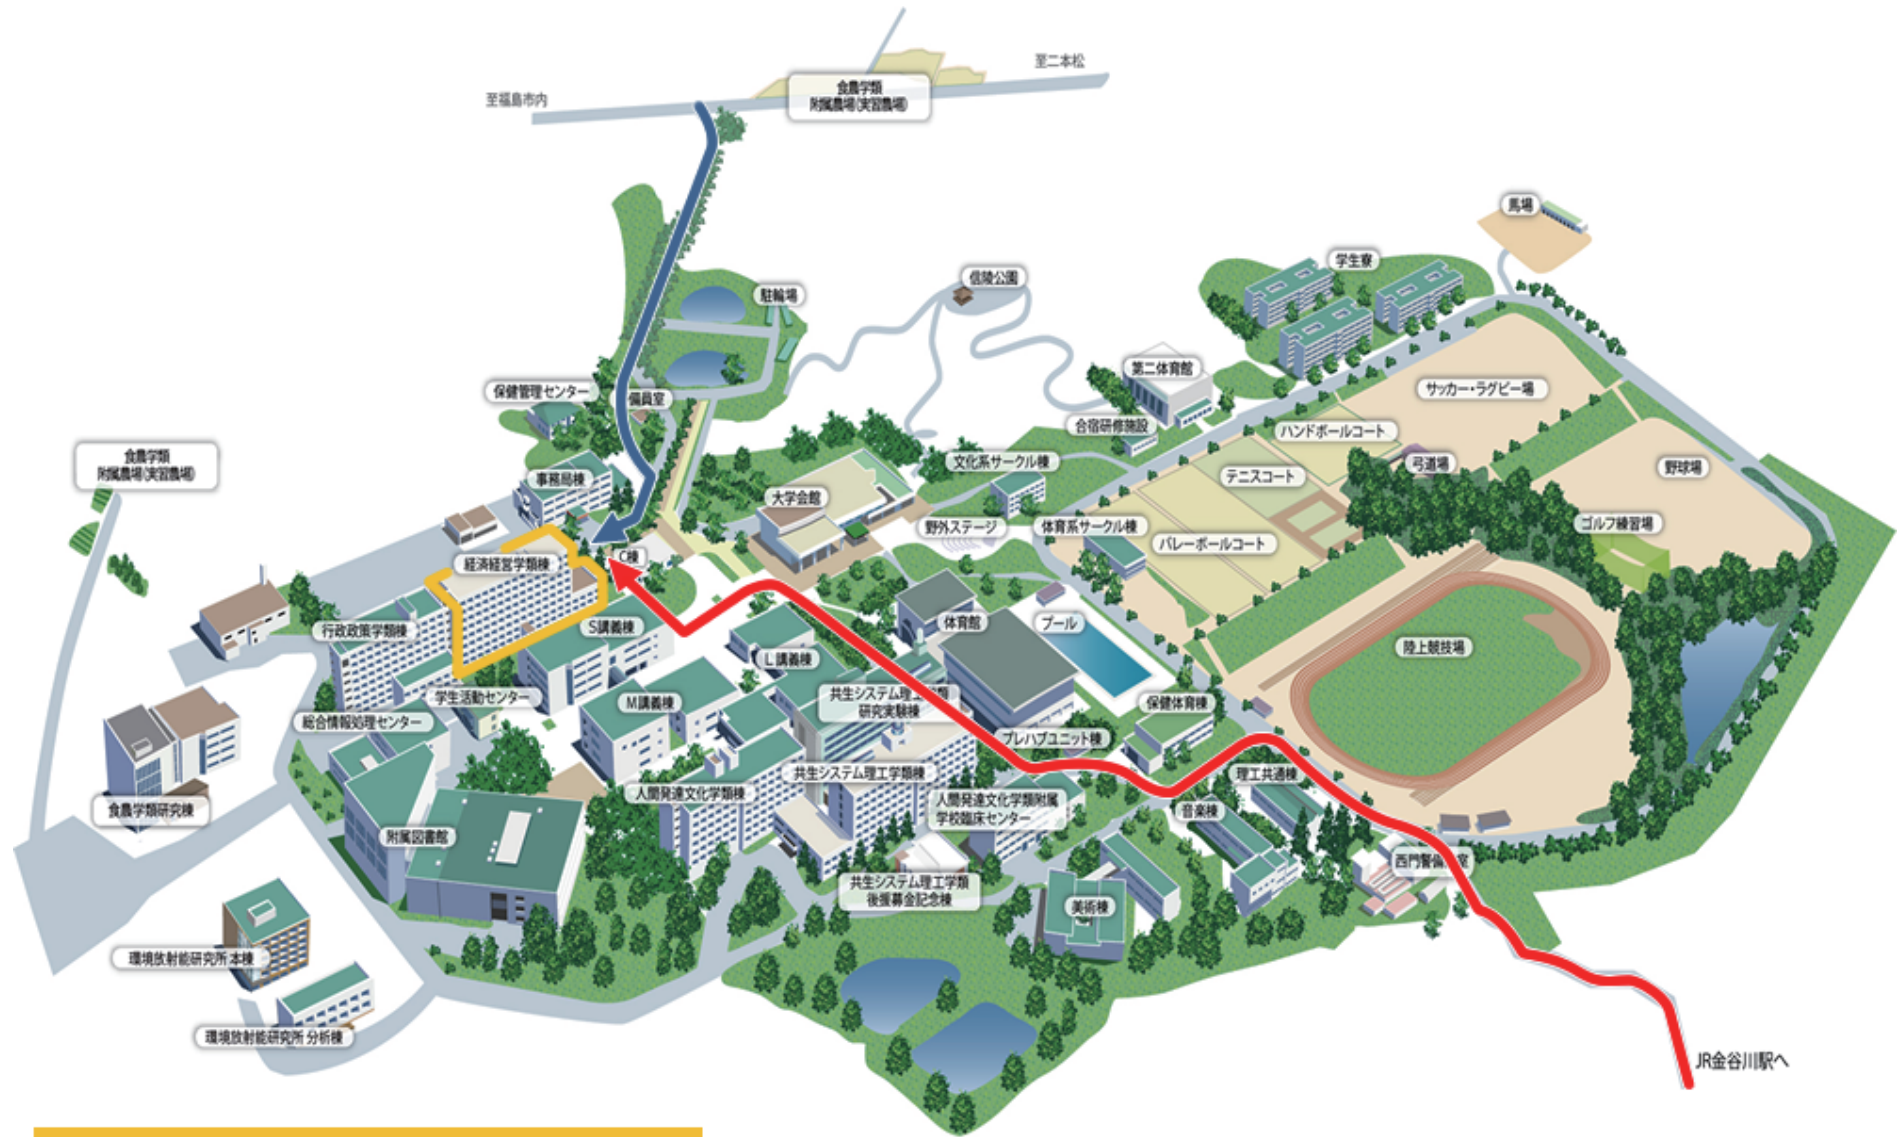

地域創造支援センター案内図

※ 地域創造支援センターは
経済経営学類棟 3階にあります。

→ 電車でお越しの方
→ 車で来学される方